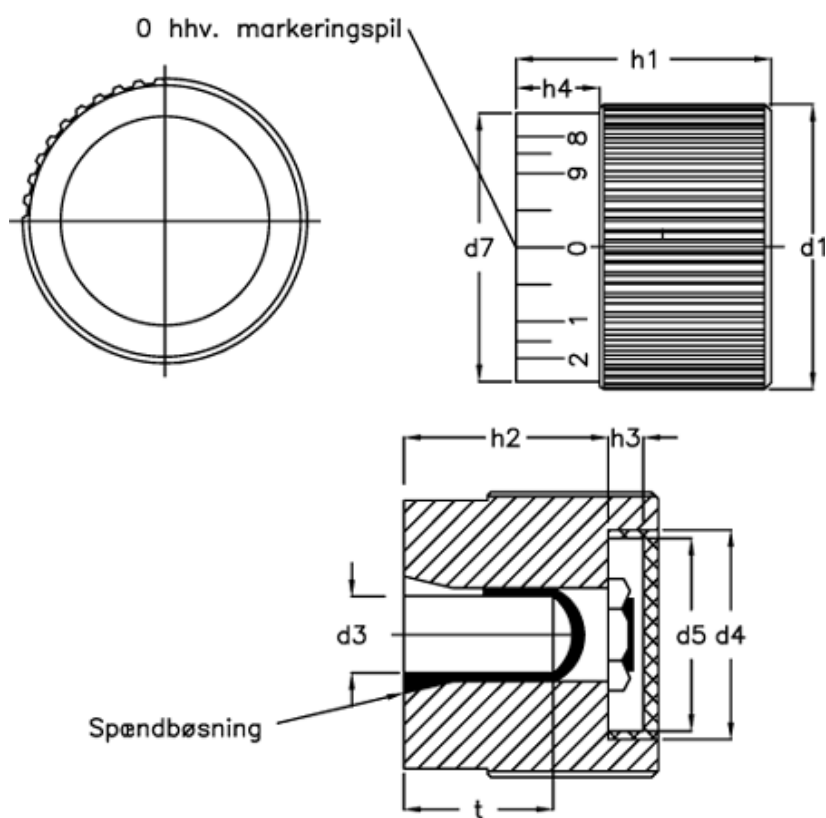

Data Sheet

Article number: 20627155

Description: E+G Control knob
GN 726.1-27-Z6-A-2

Measures

d1 = 27	h4 = 9
d3 = Z6	l = 14.0
d4 = 20	t min = 14
d5 = 18	
d7 = 25	
h1 = 26	
h2 = 20	
h3 = 4.3	